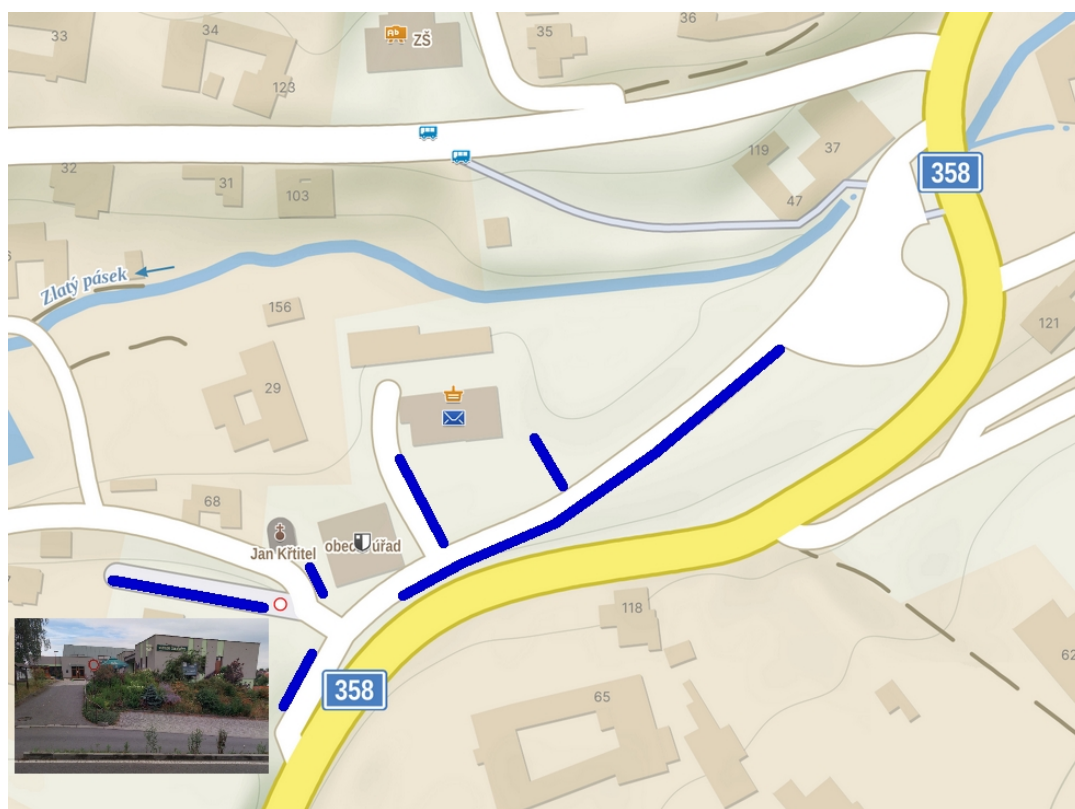

GALAVEČER BASKETBALU již tento čtvrtek! Kde zaparkovat?

Letošní zakončení sezóny proběhne v Kulturním domě v Němčicích a v blízkém okolí je hned několik parkovacích ploch a také jedna málo využívaná silnice, podél které lze také parkovat. Doporučené parkovací plochy ve vzdálenosti jen pár desítek metrů od KD najdete na mapě. Samozřejmě je v okolí i řada dalších míst.

Prosíme pouze, abyste parkovali s rozumem. Tedy nezastavili místním u vjezdu a zároveň parkovali tak, aby se Vás na dané místo vešlo co nejvíce a nikomu příliš nepřekáželi.

02.06.2026 Martin Šorf

ADFORS Basket Litomyšl:
<https://www.bklitomysl.cz>